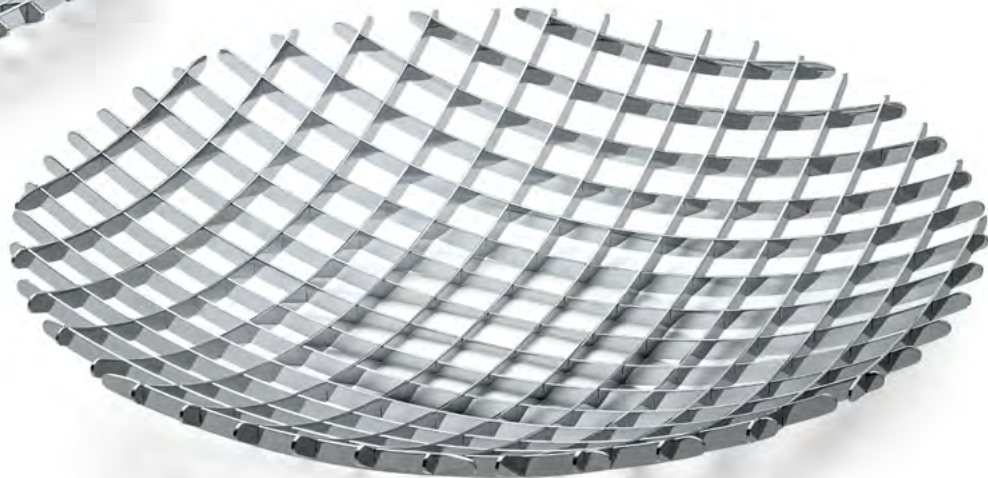

### BASE

Vase  
Edelstahl, hochglanzpoliert  
Vase  
stainless steel,  
mirror-polished  
Design: Flip  
34 cm (h)  
123151 | VE 2  
50 cm (h)  
123152 | VE 2

## LARA

Vase  
Aluminium, verzinkt  
Vase  
aluminium,  
tin-coated

konisch/conical 32 cm (h)

240008 | VE 2

bauchig / bulbous 36 cm (h)

240009 | VE 2

## GRID

Fruchtschale  
Edelstahl, hochglanzpoliert  
Fruit tray  
stainless steel,  
mirror-polished  
Design: Sam Leung

30 cm Ø  
176001 | VE 2  
50 cm Ø  
176002 | VE 2

---