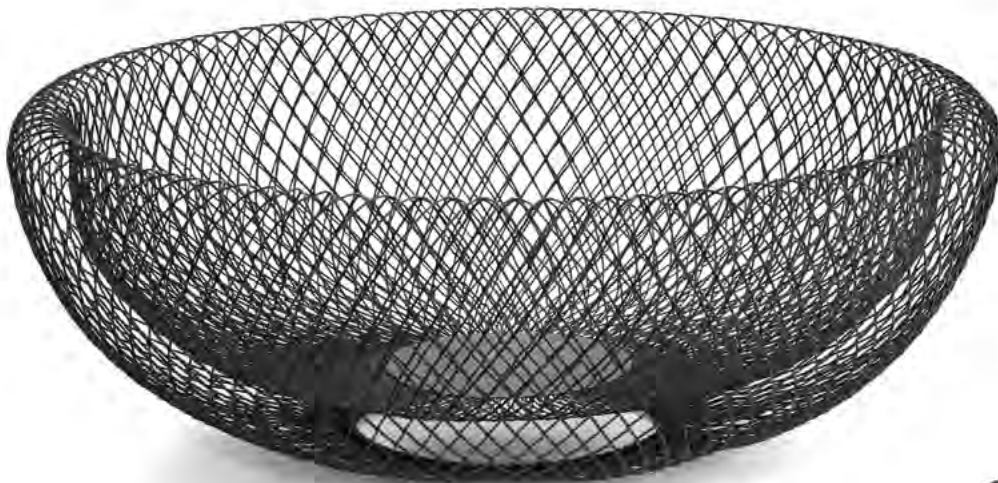

MESH XL

Schale
Stahl, pulverbeschichtet
Bowl
steel, powder-coated
Design: Flip

40 cm Ø
153006 | VE 2