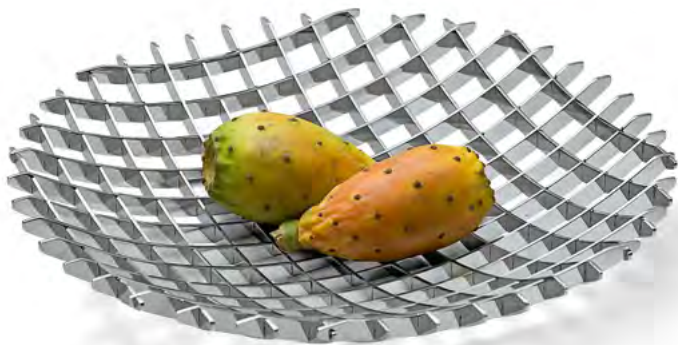

## LARA

Vase  
Aluminium, verzinkt  
Vase  
aluminium,  
tin-coated

konisch/conical 32 cm (h)

240008 | VE 2

bauchig / bulbous 36 cm (h)

240009 | VE 2

## GRID

Fruchtschale  
Edelstahl, hochglanzpoliert  
Fruit tray  
stainless steel,  
mirror-polished  
Design: Sam Leung

30 cm Ø  
176001 | VE 2  
50 cm Ø  
176002 | VE 2

---