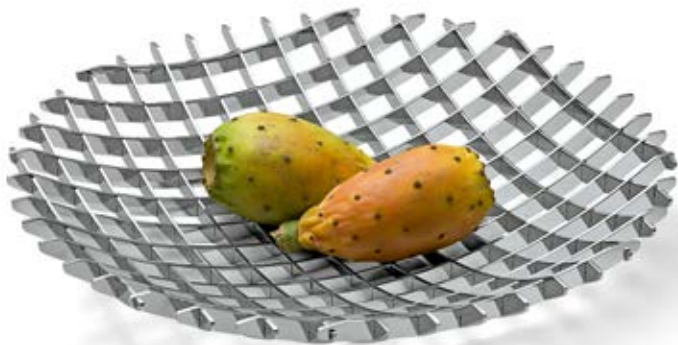

## LARA

Vase  
Aluminium, verzinkt  
Vase  
aluminium,  
tin-coated

konisch/conical 32 cm (h)

240008 | VE 2 | 44,90

bauchig /bulbous 36 cm (h)

240009 | VE 2 | 54,90

## GRID

Fruchtschale  
Edelstahl, hochglanzpoliert  
Fruit tray  
stainless steel,  
mirror-polished  
Design: Sam Leung

30 cm Ø

176001 | VE 2 | 159,00

50 cm Ø

176002 | VE 2 | 269,00

---

**DONNA**