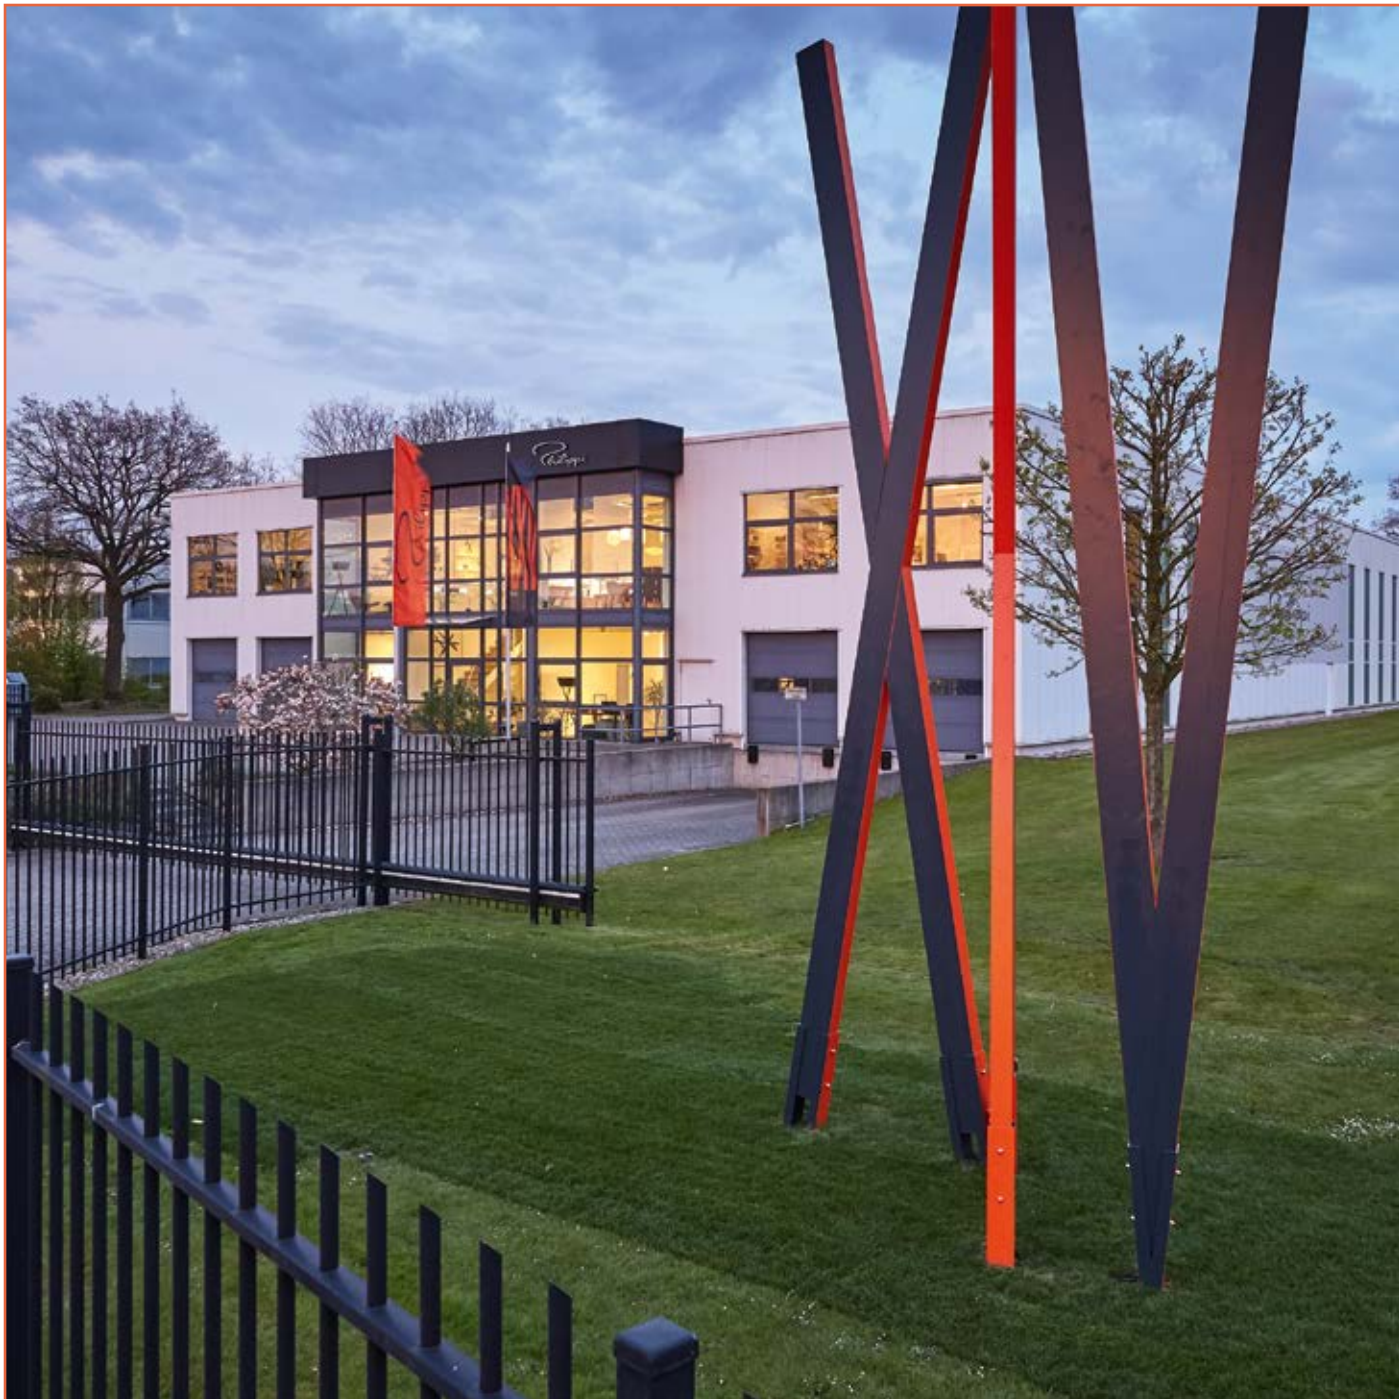

**GESCHENKBAND**  
RIBBON

Seide, 9 mm breit  
Satin, 9mm width  
orange 100 m | 175003

**TÜTEN**  
SHOPPING BAGS

Bedruckter Karton  
printed cardboard  
schwarz/black  
18 x 8 x 18 cm | 199006  
orange  
33 x 10 x 28 cm | 199008