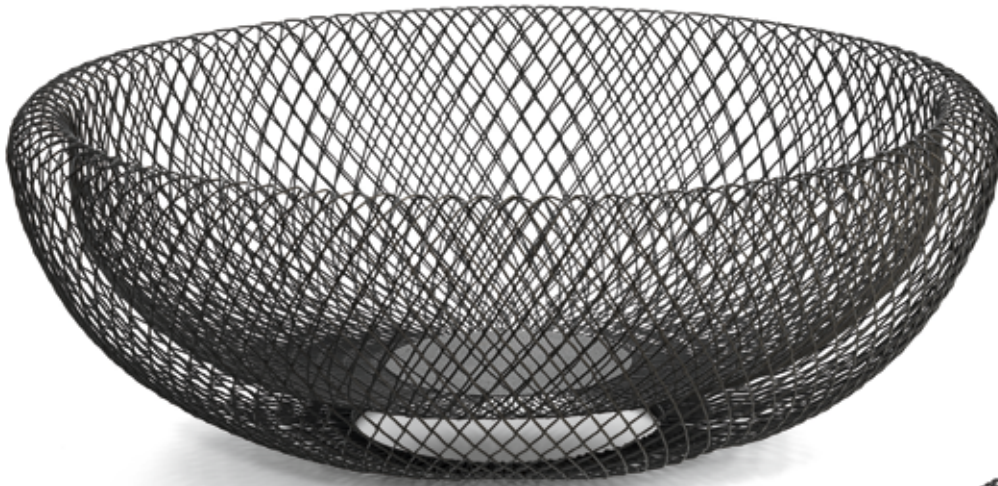

### MESH

Schale	19 cm Ø
Stahl, pulverbeschichtet	<b>153001   VE 4   22,90</b>
Bowl	25 cm Ø
steel, powder-coated	<b>153002   VE 4   27,90</b>
Design: Flip	