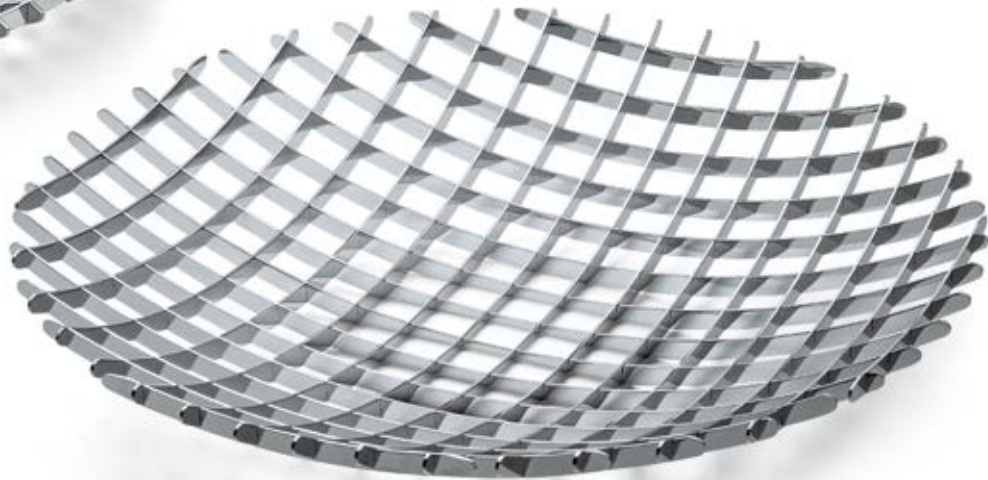

## LARA

Vase  
Aluminium, verzinkt  
Vase  
aluminium,  
tin-coated

konisch/conical 32 cm (h)

240008 | VE 2 | 44,90

bauchig /bulbous 36 cm (h)

240009 | VE 2 | 54,90

## GRID

Fruchtschale  
Edelstahl, hochglanzpoliert  
Fruit tray  
stainless steel,  
mirror-polished  
Design: Sam Leung

30 cm Ø

176001 | VE 2 | 159,00

50 cm Ø

176002 | VE 2 | 269,00

---

**DONNA**