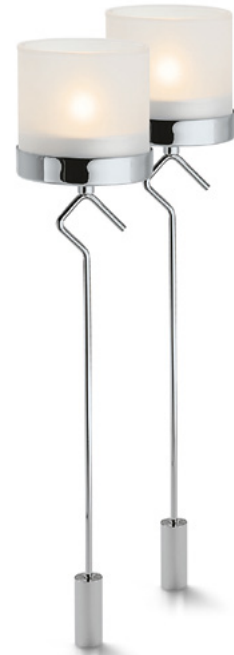

STELLA

Windlicht S/M/L
Stahl, pulverbeschichtet
Blattgold, bzw.
Blattkupfer
Votive S/M/L
steel, powdercoated,
gold leaf or copper leaf

gold 122003
kupfer/copper 122006
7 cm (h) | VE 4 | 12,90

gold 122004
kupfer/copper 122007
8 cm (h) | VE 4 | 17,90

gold 122005
kupfer/copper 122008
10 cm (h) | VE 4 | 22,90

ARBRE

Adventskranz
Stahl, pulverbeschichtet,
Handarbeit
Advent wreath
steel, powder-coated,
handcrafted
31 cm Ø
234013 | VE 2 | 44,90

TWIG

Lichterkette
Edelstahl, Aluminium,
gold beschichtet
Chain of lights
stainless steel, aluminium,
gold coated
41 cm (l)
238012 | VE 4 | 34,90

NOËL

Weihnachtsbaum
Teelichthalter, 2 Stk
Glas, Chrom, gefrostet
Christmas tree tealight
holder, 2 pcs
glass, chrome, frosted
Design:
Eberhard Woike

21,5 cm (l)
123165 | VE 6 | 24,90

VOGELFREI

Vogelfutterspender
Edelstahl, gebürstet
Bird feeder
stainless steel, brushed
Design: Michael Kindler

ARBRE

Weihnachtsbaum
Stahl, pulverbeschichtet,
Handarbeit
Christmas tree
steel, powder-coated,
handcrafted
30 cm (h)
234007 | VE 4 | 39,90

CHRISTO

Stern S/M/L
Stahl, gewickelt, lackiert
Star S/M/L
steel, wrapped, lacquered