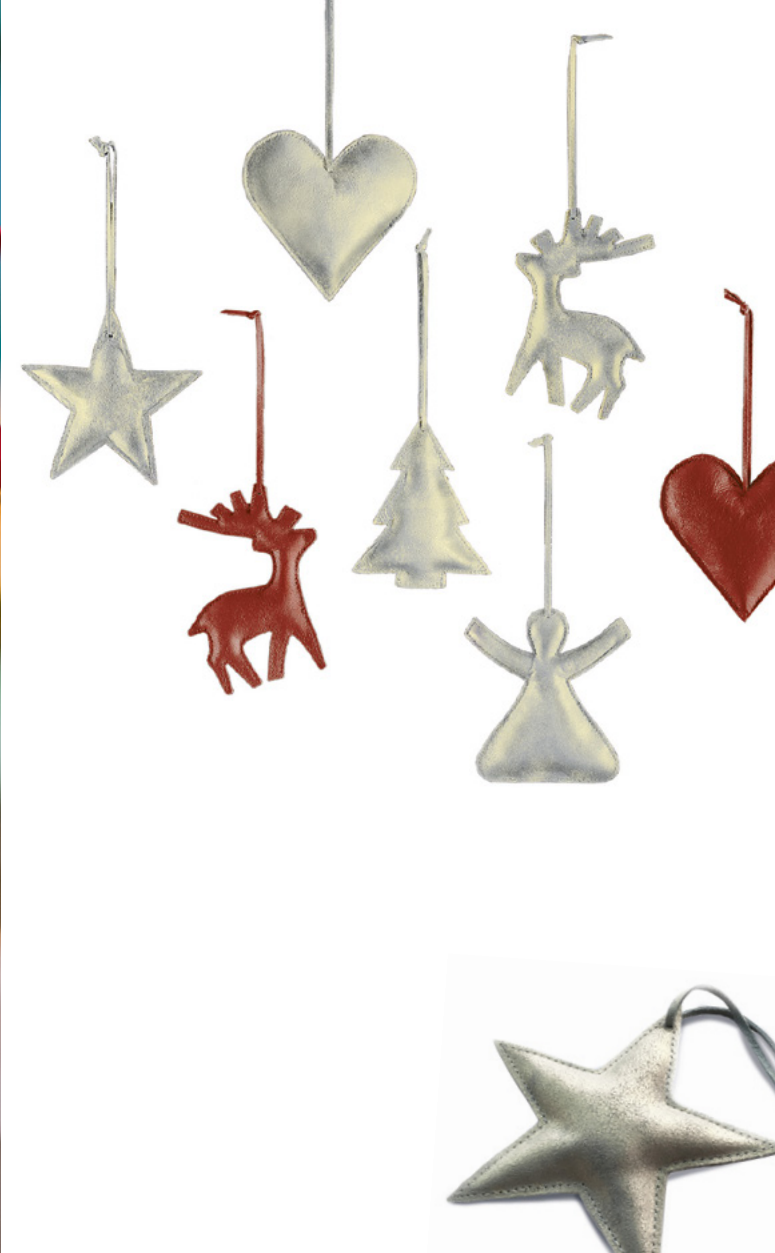

LAX

Anhänger
Vintageleder, handgenäht
Ornament
vintage leather, handmade
rot/red
Herz/heart 299004
Rentier/reindeer 299006
13 cm (l) | VE 12 | 9,90
grau-gold/grey-gold
Herz/heart 299003
Rentier/reindeer 299005
Tanne/fir tree 299007
Engel/angel 299008
Stern/star 299009