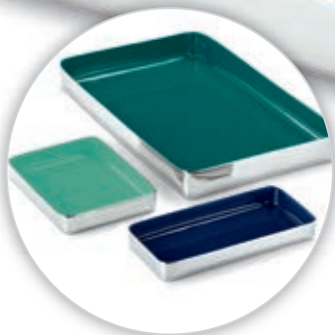

LARGO

Tablett / tray

Design: Mike Ruch

238005 17 x 13 cm
türkis / turquoise
VE 4 **22,90**

238006 20 x 10 cm
kobaltblau / cobalt blue
VE 4 **22,90**

238007 37 x 23 cm
aquamarin / aquamarine
VE 2 **69,00**

Emaile, Nickel poliert, Handarbeit
enamel, nickel polished, handcrafted