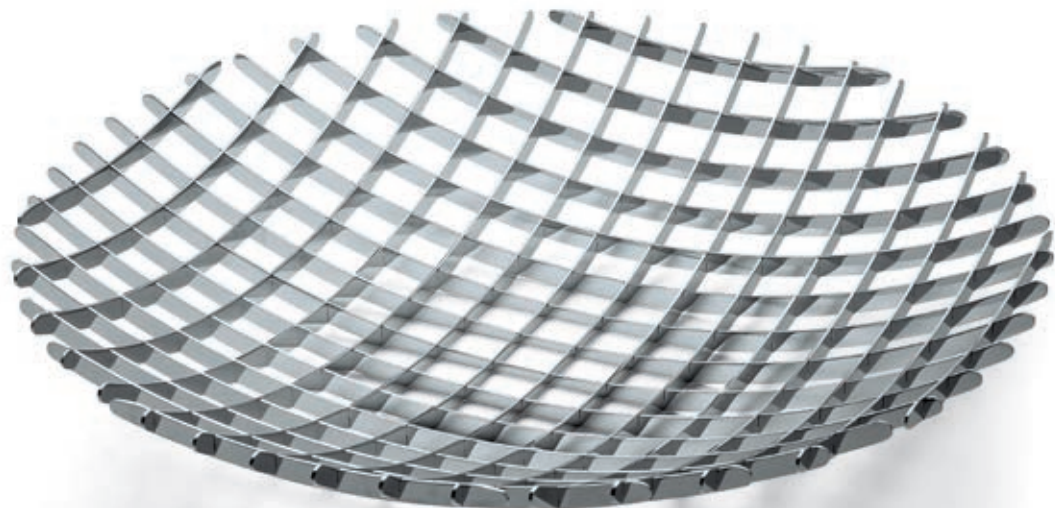

## GRID

Fruchtschale

fruit tray

Design: Sam Leung

**176001 (M)** Ø 30 cm  
VE 2 **159,00**

**176002 (XL)** Ø 50 cm  
VE 2 **269,00**

Edelstahl, hochglanzpoliert  
stainless steel, mirror-polished

GOOD  
DESIGN