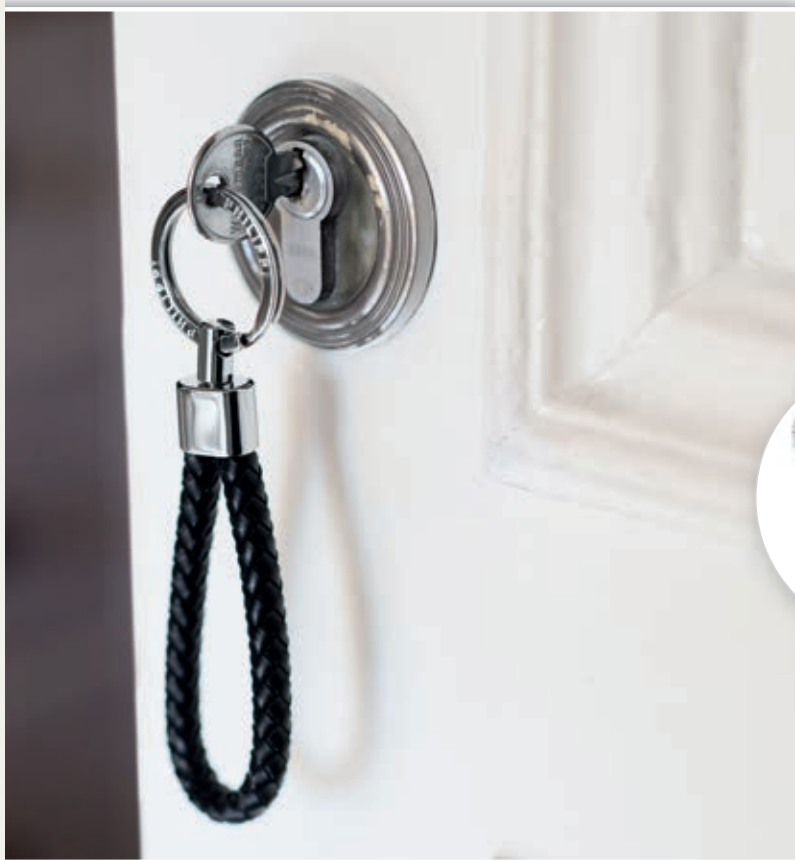

## SERGIO

160001 10 cm (l)  
VE 6 14,90

Nickel, hochglanzpoliert,  
Leder, geflochten  
nickel, mirror-polished,  
leather, plaited