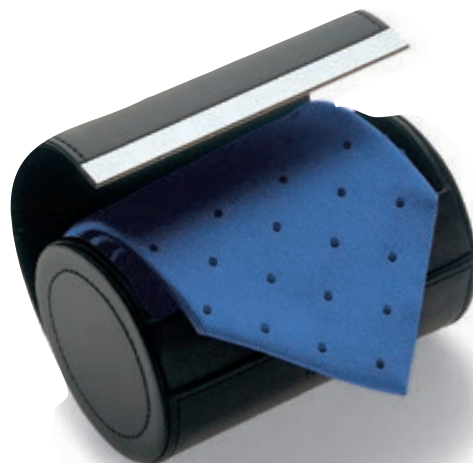

GIORGIO
Krawattenbox
tie box
Design: Flip

128033 12 cm (l)
VE 4 **34,90**

Leder, Edelstahl,
poliert, magnetisch
leather, stainless steel,
polished, magnetic