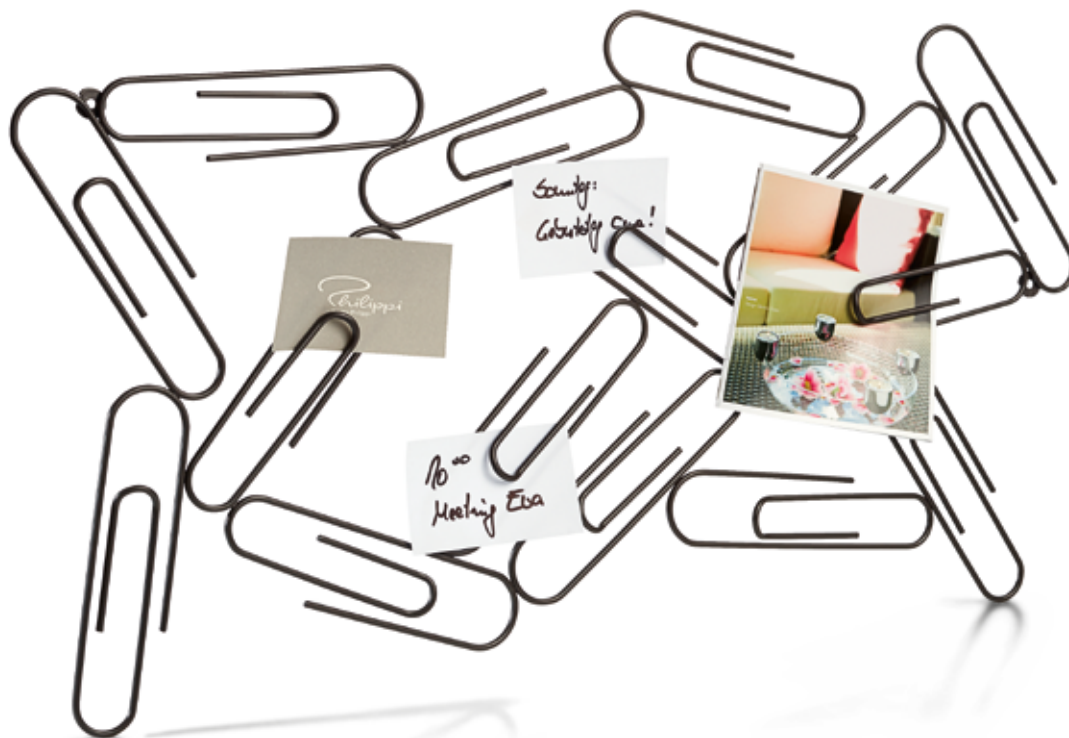

## ANGELIQUE

Rahmen / frame

**111016** 10 x 15 cm  
VE 4 **13,90**

**111017** 13 x 18 cm  
VE 4 **15,90**

**111018** 15 x 20 cm  
VE 4 **17,90**

Gummibaumholz / rubber wood