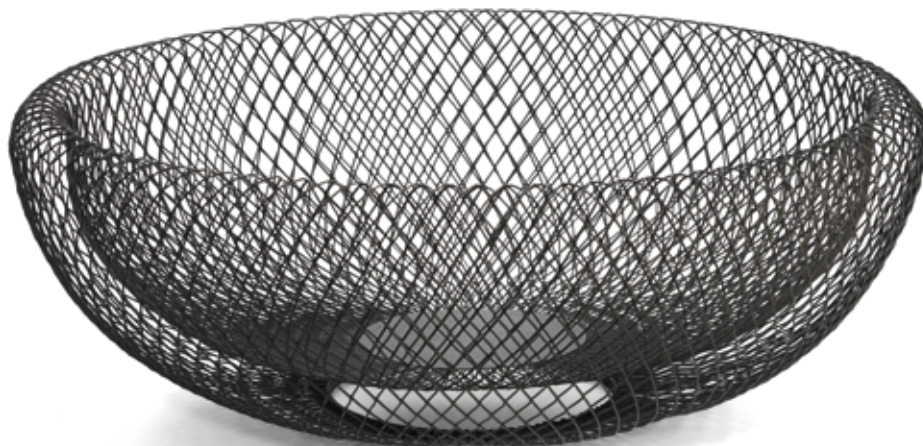

## MESH

Schale / bowl  
Design: Flip

**153001 (S)** Ø 19 cm  
VE 4 **22,90**

**153002 (L)** Ø 25 cm  
VE 4 **27,90**

Stahl, pulverbeschichtet  
steel, powder-coated

## MESH

Windlicht / lantern  
Design: Flip

**153005** 19 cm (h)  
VE 4 **34,90**

Stahl, pulverbeschichtet,  
Glas, gefrostet  
steel, powder-coated,  
frosted glass

## MESH XL

Schale / bowl  
Design: Flip

**153006 (XL)** Ø 40 cm  
VE 2 **49,90**

Stahl, pulverbeschichtet  
steel, powder-coated