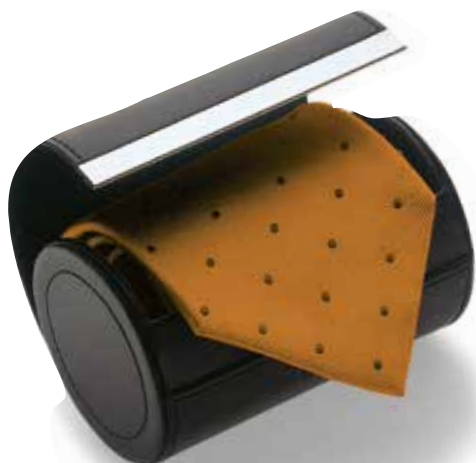

**128091** 17 cm (l)  
VE 4 **49,90**

Leder, Edelstahl,  
poliert, magnetisch  
leather, stainless steel,  
polished, magnetic

**GIORGIO**  
Krawattenbox  
tie box  
Design: Flip

**128033** 12 cm (l)  
VE 4 **34,90**