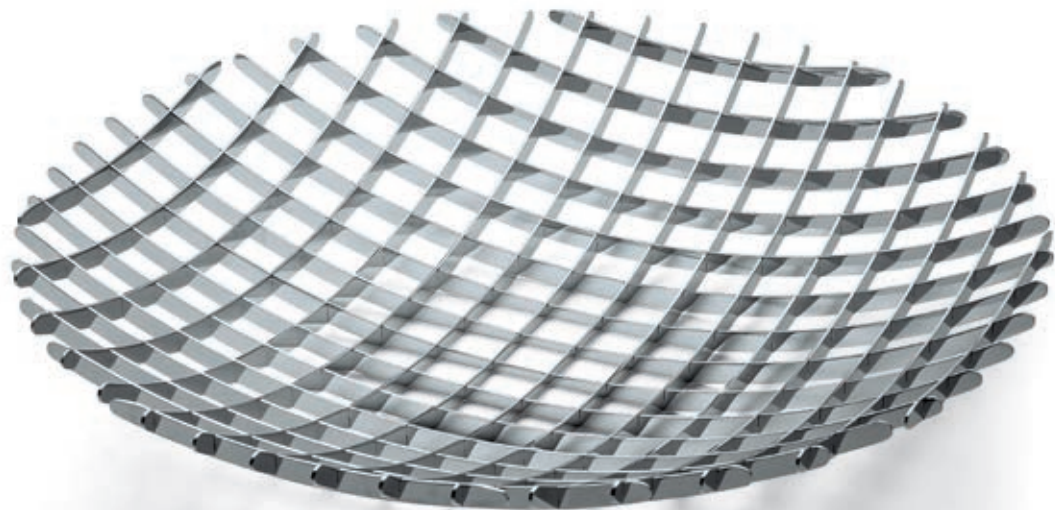

## GRID

Fruchtschale

fruit tray

Design: Sam Leung

**176001 (M)** Ø 30 cm  
VE 2 **159,00**

**176002 (XL)** Ø 50 cm  
VE 2 **269,00**

Edelstahl, hochglanzpoliert  
stainless steel, mirror-polished

GOOD  
DESIGN